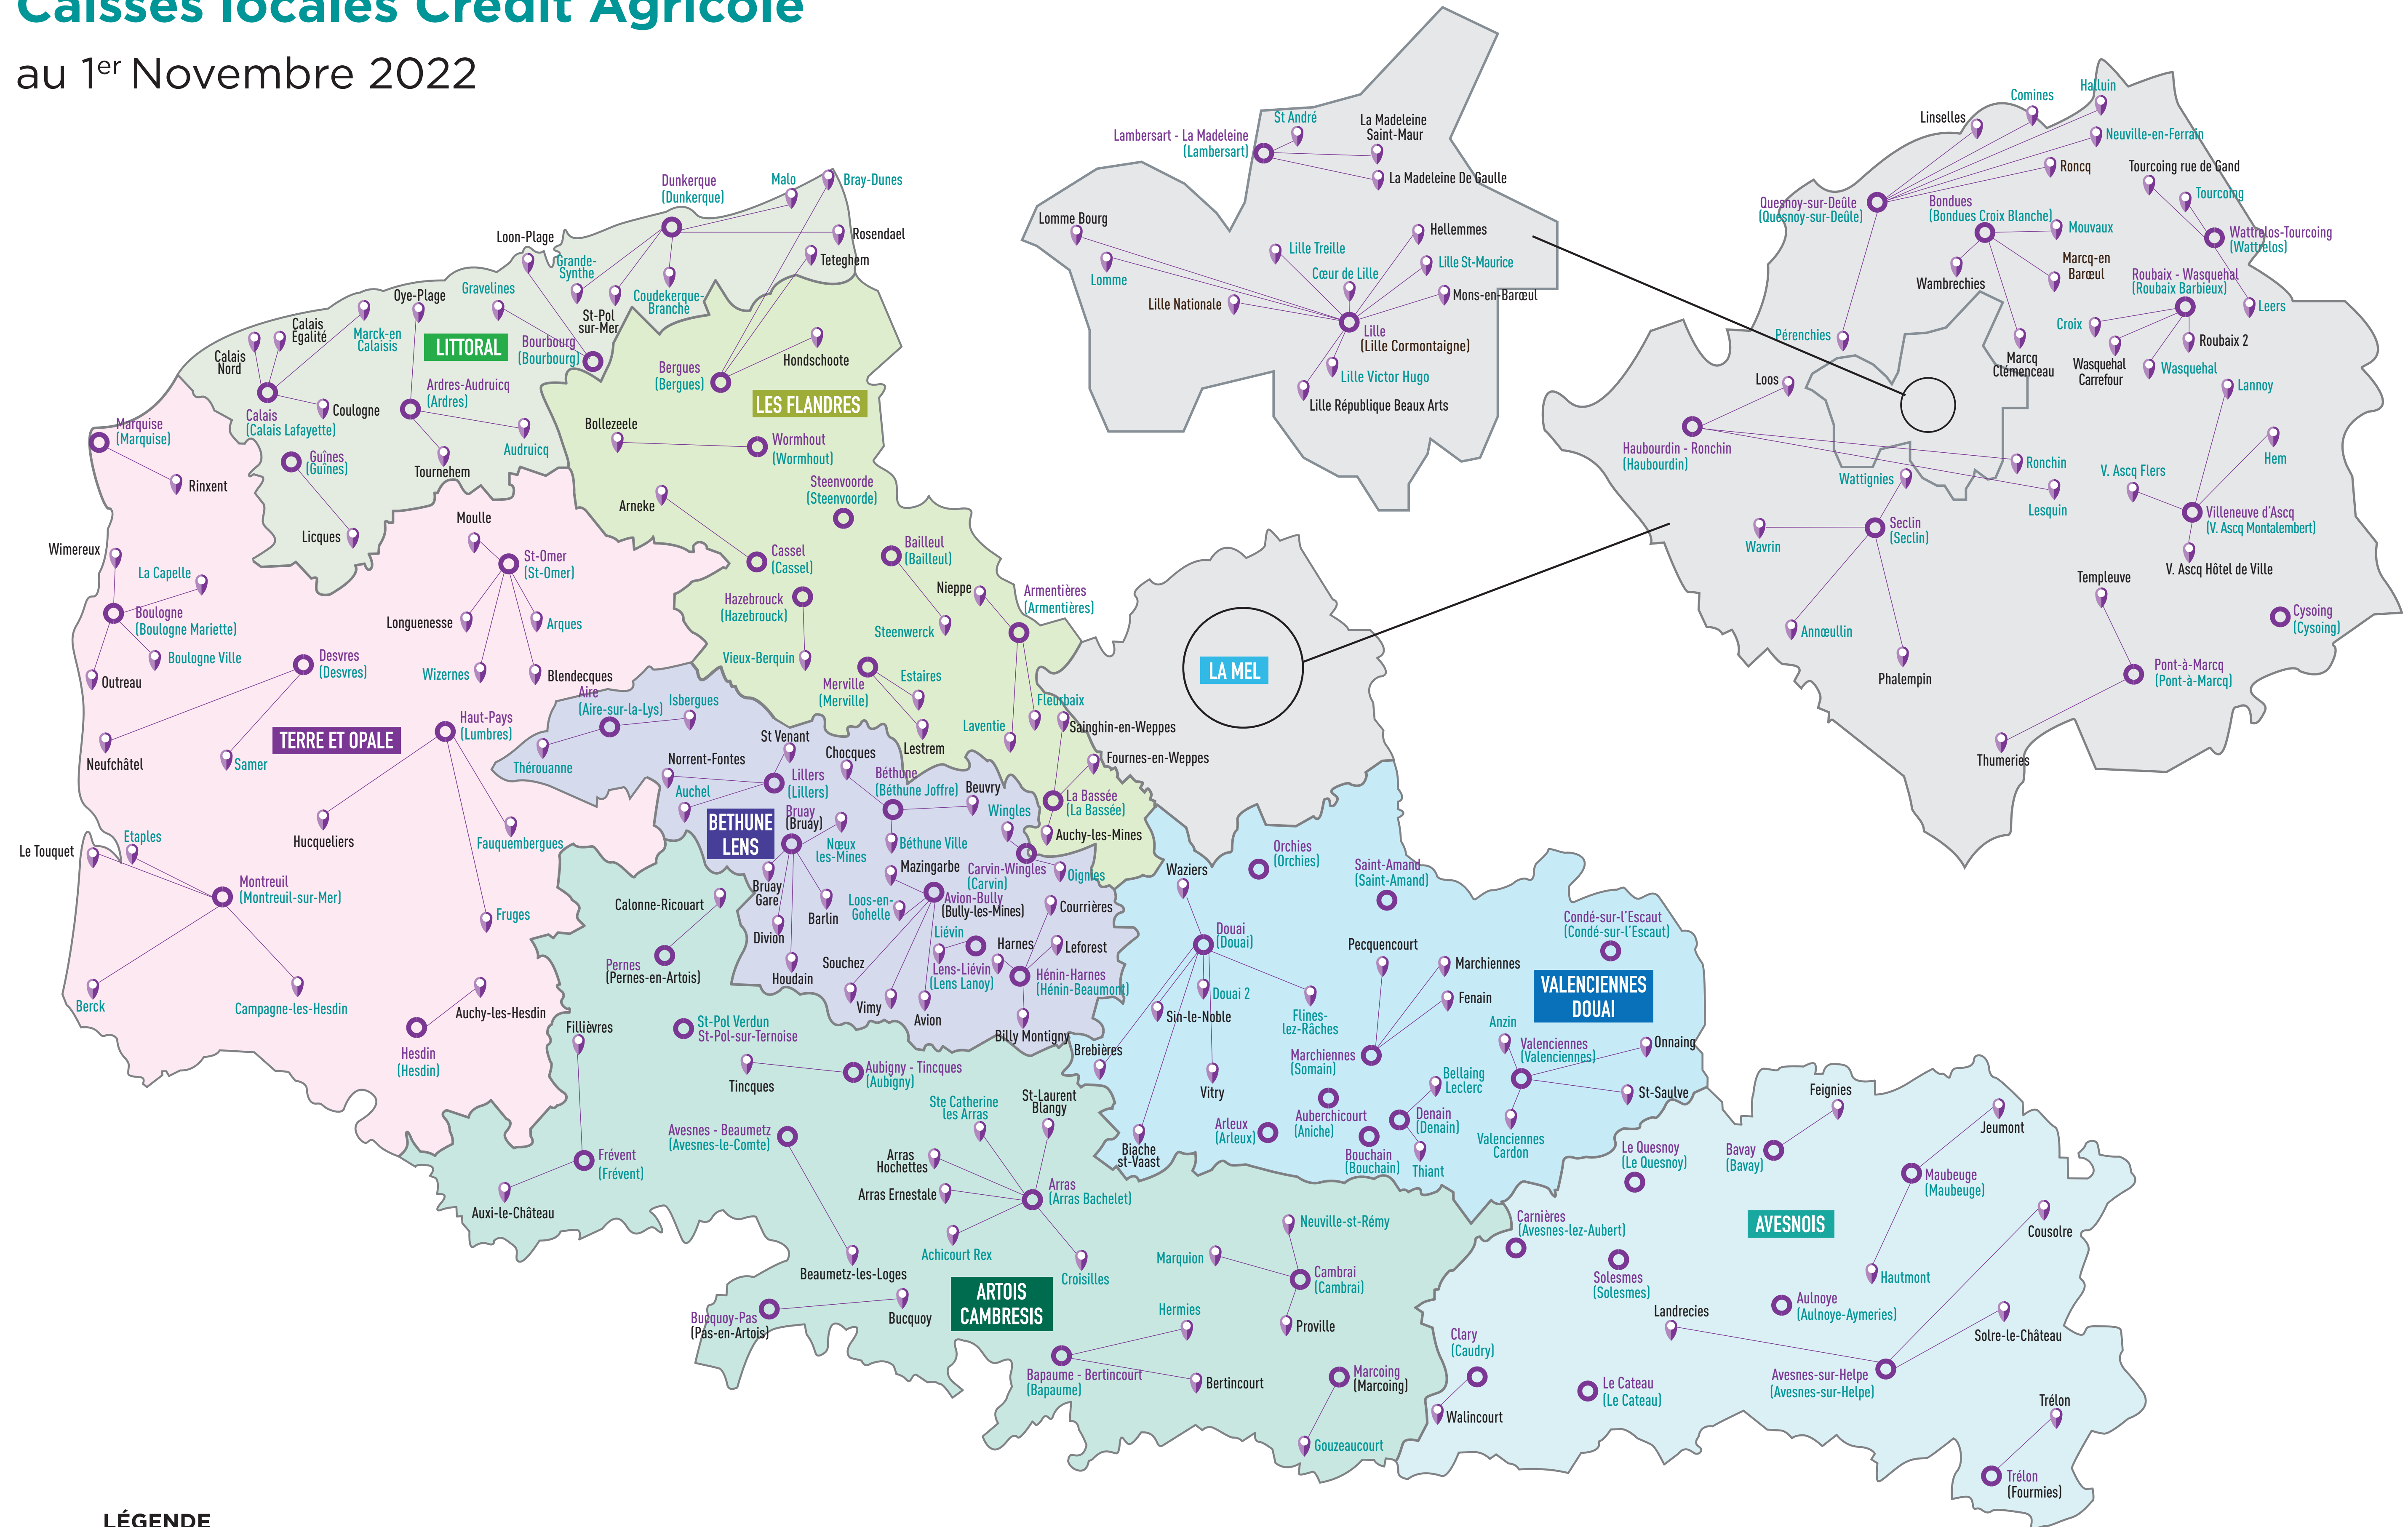

Caisses locales Crédit Agricole

au 1^{er} Novembre 2022

LÉGENDE

- LA MEL Région
- Arras Bachelet Agence A & Co
- Le Touquet Agence Proxima
- Siège Caisse locale
- Agences rattachées Caisse locale

**AGIR CHAQUE JOUR
DANS VOTRE
INTÉRÊT**

**ET CELUI DE LA
SOCIÉTÉ**

NORD DE FRANCE